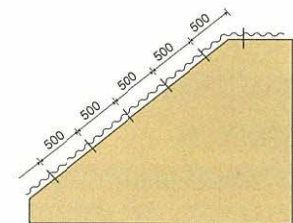

植生シート

NKワラ芝

優れた保水性、断熱性で種子の発芽を促進します。

NKワラ芝

ワラ芝・市場単価製品[盛土]

ワラに種子、粒状肥料、保水剤を装着させた張芝です。ワラの優れた保水性、断熱性により種子の発芽を促進し、生育を安定させ植生が美しく完了します。軽量で運搬も施工も簡単に行えます。

製品規格

品名	材質	幅	長さ	1梱包量	備考	価格
NKエコワラ芝	ワラ、生分解性樹脂繊維	1m	20m	20㎡	目串付	
NKワラ芝	ワラ					

ファイバーマット・ワラ芝 施工上の注意点

- ◎法面の浮石、浮土砂、法肩のかぶりを取り除いて法面整正してから施工してください。
- ◎種子、肥料等の添着面が地面に密着するように、目串で止めて下さい。
- ◎横方向へは重ね代をとり敷設してください。
- ◎全面に軽く(5mm程度)覆土をすることにより、発芽生育が早まります。
- ◎保管する場合は、風通しのよい乾燥した場所に置いて下さい。

目串の標準打込位置