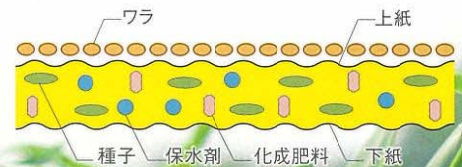

植生シート

NKワラ芝

優れた保水性、断熱性で種子の発芽を促進します。

NKワラ芝

ワラ芝・市場単価製品[盛土]

ワラに種子、粒状肥料、保水剤を装着させた張芝です。ワラの優れた保水性、断熱性により種子の発芽を促進し、生育を安定させ植生が美しく完了します。軽量で運搬も施工も簡単に行えます。

製品規格

品名	材質	幅	長さ	1梱包量	備考	価格
NKエコワラ芝	ワラ、生分解性樹脂繊維	1m	20m	20㎡	目串付	
NKワラ芝	ワラ					

ファイバーマット・ワラ芝 施工上の注意点

- ◎法面の浮石、浮土砂、法肩のかぶりを取り除いて法面整正してから施工してください。
- ◎種子、肥料等の添着面が地面に密着するように、目串で止めて下さい。
- ◎横方向へは重ね代をとり敷設してください。
- ◎全面に軽く(5mm程度)覆土をすることにより、発芽生育が早まります。
- ◎保管する場合は、風通しのよい乾燥した場所に置いて下さい。

目串の標準打込位置