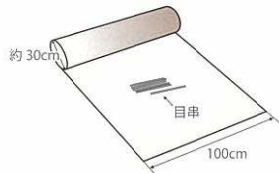

植生シート

NKワラ芝

優れた保水性、断熱性で種子の発芽を促進します。

NKワラ芝

ワラ芝・市場単価製品[盛土]

ワラに種子、粒状肥料、保水剤を装着させた張芝です。ワラの優れた保水性、断熱性により種子の発芽を促進し、生育を安定させ植生が美しく完了します。軽量で運搬も施工も簡単に行えます。

製品規格

品名	材質	幅	長さ	1梱包量	備考	価格
NKエコワラ芝	ワラ、生分解性樹脂繊維	1m	20m	20㎡	目串付	
NKワラ芝	ワラ					

ファイバーマット・ワラ芝 施工上の注意点

- ◎法面の浮石、浮土砂、法肩のかぶりを取り除いて法面整正してから施工してください。
- ◎種子、肥料等の添着面が地面に密着するように、目串で止めて下さい。
- ◎横方向へは重ね代をとり敷設してください。
- ◎全面に軽く(5mm程度)覆土をすることにより、発芽生育が早まります。
- ◎保管する場合は、風通しのよい乾燥した場所に置いて下さい。

目串の標準打込位置