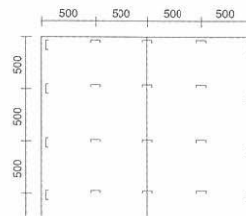

植生シート

NKワラ芝

優れた保水性、断熱性で種子の発芽を促進します。

NKワラ芝

ワラ芝・市場単価製品[盛土]

ワラに種子、粒状肥料、保水剤を装着させた張芝です。ワラの優れた保水性、断熱性により種子の発芽を促進し、生育を安定させ植生が美しく完了します。軽量で運搬も施工も簡単に行えます。

製品規格

品名	材質	幅	長さ	1梱包量	備考	価格
NKエコワラ芝	ワラ、生分解性樹脂繊維	1m	20m	20㎡	目串付	
NKワラ芝	ワラ					

ファイバーマット・ワラ芝 施工上の注意点

- ◎法面の浮石、浮土砂、法肩のかぶりを取り除いて法面整正してから施工してください。
- ◎種子、肥料等の添着面が地面に密着するように、目串で止めて下さい。
- ◎横方向へは重ね代をとり敷設してください。
- ◎全面に軽く(5mm程度)覆土をすることにより、発芽生育が早まります。
- ◎保管する場合は、風通しのよい乾燥した場所に置いて下さい。

目串の標準打込位置